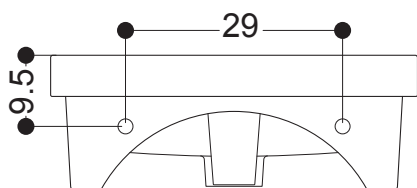

CODICE/CODE: **WS07501F**

CODICE/CODE: **WS07601F** 3 fori 3 t/h

MISURE/SIZE: **48x48**

PESO/WEIGHT: **15,5 KG**

N.B.: Le misure indicate possono subire una variazione dello 0,8 % circa, dovuta ad usura stampi o a piccole variazioni delle caratteristiche tecniche relative alle materie prime che compongono l'impasto.

N.B.: Indicated size could have a variation of about 0,8 % due to the usure of the moulds or the small variations of the raw materials' technical characteristics used in the mixture.

misure scasso sul piano
sizes of cut on the top