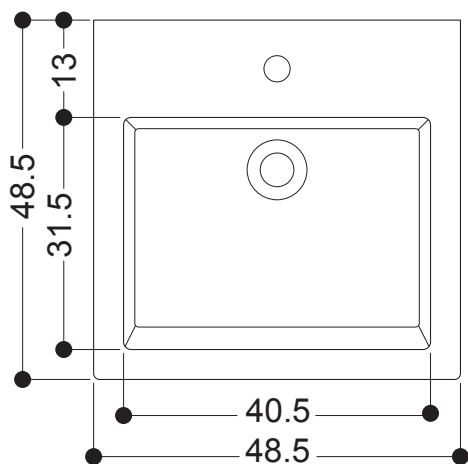

CODICE/CODE: **WS07501F**

CODICE/CODE: **WS07601F** 3 fori 3 t/h

MISURE/SIZE: **48x48**

PESO/WEIGHT: **15,5 KG**

N.B.: Le misure indicate possono subire una variazione dello 0,8 % circa, dovuta ad usura stampi o a piccole variazioni delle caratteristiche tecniche relative alle materie prime che compongono l'impasto.

N.B.: Indicated size could have a variation of about 0,8 % due to the usure of the moulds or the small variations of the raw materials' technical characteristics used in the mixture.

misure scasso sul piano
sizes of cut on the top