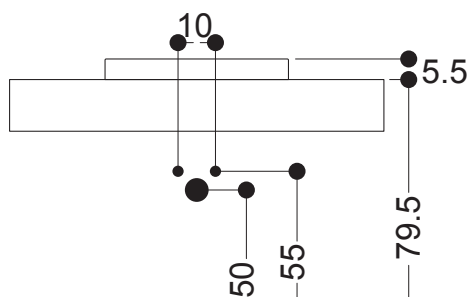

CODICE/CODE: **WS07501F**

CODICE/CODE: **WS07601F** 3 fori 3 t/h

MISURE/SIZE: **48x48**

PESO/WEIGHT: **15,5 KG**

N.B.: Le misure indicate possono subire una variazione dello 0,8 % circa, dovuta ad usura stampi o a piccole variazioni delle caratteristiche tecniche relative alle materie prime che compongono l'impasto.

N.B.: Indicated size could have a variation of about 0,8 % due to the usure of the moulds or the small variations of the raw materials' technical characteristics used in the mixture.

misure scasso sul piano
sizes of cut on the top