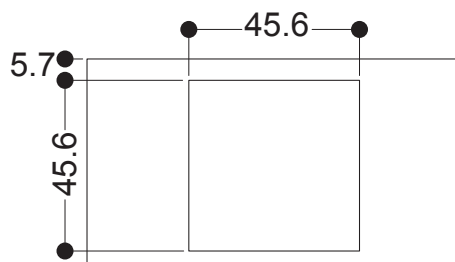

CODICE/CODE: **WS07501F**

CODICE/CODE: **WS07601F** 3 fori 3 t/h

MISURE/SIZE: **48x48**

PESO/WEIGHT: **15,5 KG**

N.B.: Le misure indicate possono subire una variazione dello 0,8 % circa, dovuta ad usura stampi o a piccole variazioni delle caratteristiche tecniche relative alle materie prime che compongono l'impasto.

N.B.: Indicated size could have a variation of about 0,8 % due to the usure of the moulds or the small variations of the raw materials' technical characteristics used in the mixture.

misure scasso sul piano
sizes of cut on the top