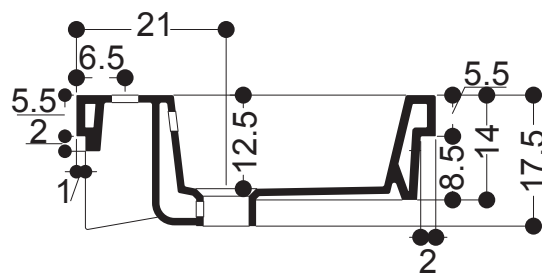

CODICE/CODE: **WS07501F**

CODICE/CODE: **WS07601F** 3 fori 3 t/h

MISURE/SIZE: **48x48**

PESO/WEIGHT: **15,5 KG**

N.B.: Le misure indicate possono subire una variazione dello 0,8 % circa, dovuta ad usura stampi o a piccole variazioni delle caratteristiche tecniche relative alle materie prime che compongono l'impasto.

N.B.: Indicated size could have a variation of about 0,8 % due to the usure of the moulds or the small variations of the raw materials' technical characteristics used in the mixture.

misure scasso sul piano
sizes of cut on the top