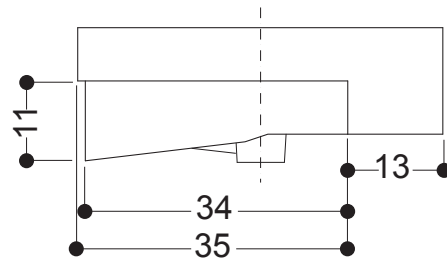

CODICE/CODE: **WS03801F**

MISURE/SIZE: **48x48 H14 CM**

PESO/WEIGHT: **15 KG**

N.B.: Le misure indicate possono subire una variazione dello 0,8 % circa, dovuta ad usura stampi o a piccole variazioni delle caratteristiche tecniche relative alle materie prime che compongono l'impasto.

N.B.: Indicated size could have a variation of about 0,8 % due to the usure of the moulds or the small variations of the raw materials' technical characteristics used in the mixture.

lato a parete  
wall side

misure scasso sul piano  
sizes of cut on the top