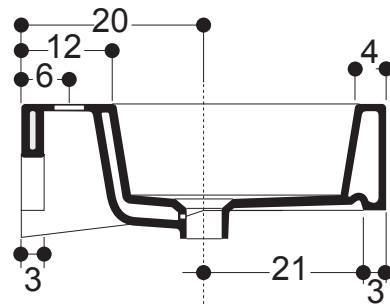

CODICE/CODE: **WS03801F**

MISURE/SIZE: **48x48 H14 CM**

PESO/WEIGHT: **15 KG**

N.B.: Le misure indicate possono subire una variazione dello 0,8 % circa, dovuta ad usura stampi o a piccole variazioni delle caratteristiche tecniche relative alle materie prime che compongono l'impasto.

N.B.: Indicated size could have a variation of about 0,8 % due to the usure of the moulds or the small variations of the raw materials' technical characteristics used in the mixture.

lato a parete  
wall side

misure scasso sul piano  
sizes of cut on the top