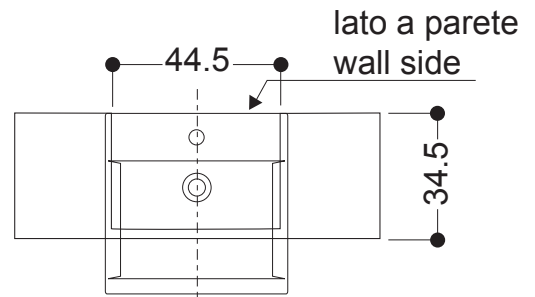

CODICE/CODE: **WS03801F**

MISURE/SIZE: **48x48 H14 CM**

PESO/WEIGHT: **15 KG**

N.B.: Le misure indicate possono subire una variazione dello 0,8 % circa, dovuta ad usura stampi o a piccole variazioni delle caratteristiche tecniche relative alle materie prime che compongono l'impasto.

N.B.: Indicated size could have a variation of about 0,8 % due to the usure of the moulds or the small variations of the raw materials' technical characteristics used in the mixture.

lato a parete  
wall side

misure scasso sul piano  
sizes of cut on the top