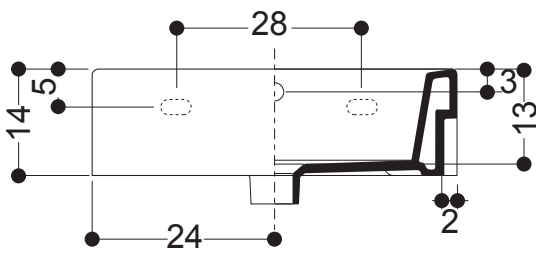

CODICE/CODE: **WS03801F**

MISURE/SIZE: **48x48 H14 CM**

PESO/WEIGHT: **15 KG**

N.B.: Le misure indicate possono subire una variazione dello 0,8 % circa, dovuta ad usura stampi o a piccole variazioni delle caratteristiche tecniche relative alle materie prime che compongono l'impasto.

N.B.: Indicated size could have a variation of about 0,8 % due to the usure of the moulds or the small variations of the raw materials' technical characteristics used in the mixture.

lato a parete  
wall side

misure scasso sul piano  
sizes of cut on the top