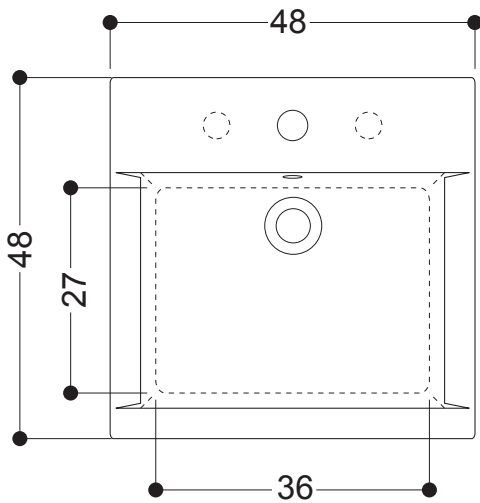

CODICE/CODE: **WS03801F**

MISURE/SIZE: **48x48 H14 CM**

PESO/WEIGHT: **15 KG**

N.B.: Le misure indicate possono subire una variazione dello 0,8 % circa, dovuta ad usura stampi o a piccole variazioni delle caratteristiche tecniche relative alle materie prime che compongono l'impasto.

N.B.: Indicated size could have a variation of about 0,8 % due to the usure of the moulds or the small variations of the raw materials' technical characteristics used in the mixture.

lato a parete  
wall side

misure scasso sul piano  
sizes of cut on the top