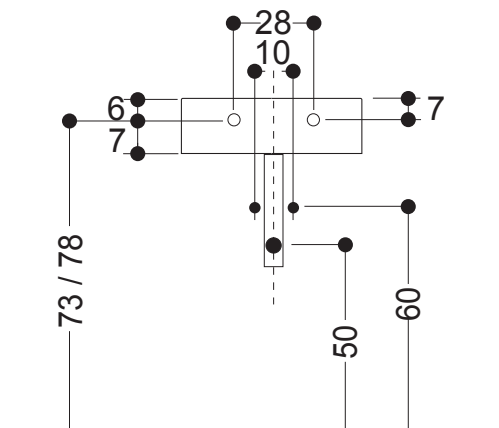

CODICE/CODE: **WS03801F**

MISURE/SIZE: **48x48 H14 CM**

PESO/WEIGHT: **15 KG**

N.B.: Le misure indicate possono subire una variazione dello 0,8 % circa, dovuta ad usura stampi o a piccole variazioni delle caratteristiche tecniche relative alle materie prime che compongono l'impasto.

N.B.: Indicated size could have a variation of about 0,8 % due to the usure of the moulds or the small variations of the raw materials' technical characteristics used in the mixture.

lato a parete  
wall side

misure scasso sul piano  
sizes of cut on the top