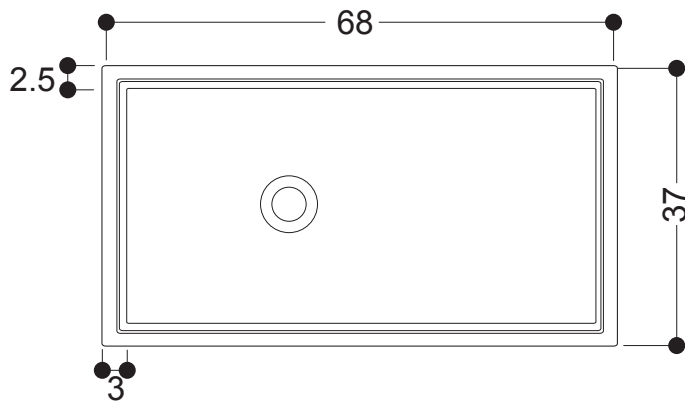

UNDERTOP BASIN

CODICE/CODE: WS03601F

MISURE/SIZE: 68x37 H10 CM

PESO/WEIGHT: 9,3 KG

N.B.: Le misure indicate possono subire una variazione dello 0,8 % circa, dovuta ad usura stampi o a piccole variazioni delle caratteristiche tecniche relative alle materie prime che compongono l'impasto.

N.B.: Indicated size could have a variation of about 0,8 % due to the usure of the moulds or the small variations of the raw materials' technical characteristics used in the mixture.

misure scasso sul piano
sizes of cut on the top