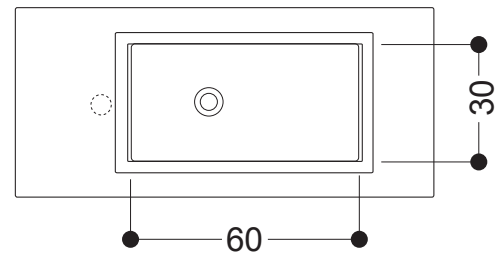

UNDERTOP BASIN

CODICE/CODE: WS03601F

MISURE/SIZE: 68x37 H10 CM

PESO/WEIGHT: 9,3 KG

N.B.: Le misure indicate possono subire una variazione dello 0,8 % circa, dovuta ad usura stampi o a piccole variazioni delle caratteristiche tecniche relative alle materie prime che compongono l'impasto.

N.B.: Indicated size could have a variation of about 0,8 % due to the usure of the moulds or the small variations of the raw materials' technical characteristics used in the mixture.

misure scasso sul piano
sizes of cut on the top