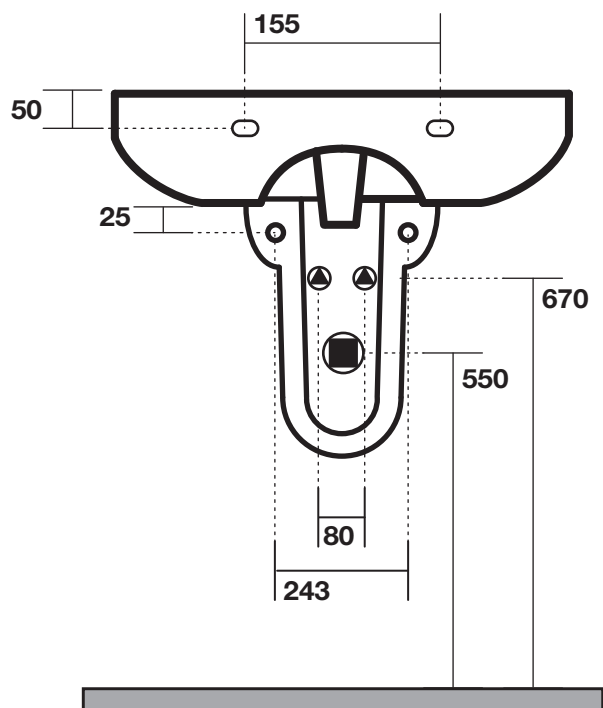

AXA

PRIME

444101 lavabo
washbasin

447101 colonna
pedestal

N.B.: Le misure indicate possono subire una variazione dello 0,8 % circa, dovuta ad usura stampi o a piccole variazioni delle caratteristiche tecniche relative alle materie prime che compongono l' impasto.

N.B.: Indicated size could have a variation of about 0,8 % due to the usure of the moulds or the small variations of the raw materials' technical characteristics used in the mixture.

AXA

PRIME

444101 lavabo
washbasin

447201 semi colonna
half pedestal

N.B.: Le misure indicate possono subire una variazione dello 0,8 % circa, dovuta ad usura stampi o a piccole variazioni delle caratteristiche tecniche relative alle materie prime che compongono l' impasto.

N.B.: Indicated size could have a variation of about 0,8 % due to the usure of the moulds or the small variations of the raw materials' technical characteristics used in the mixture.