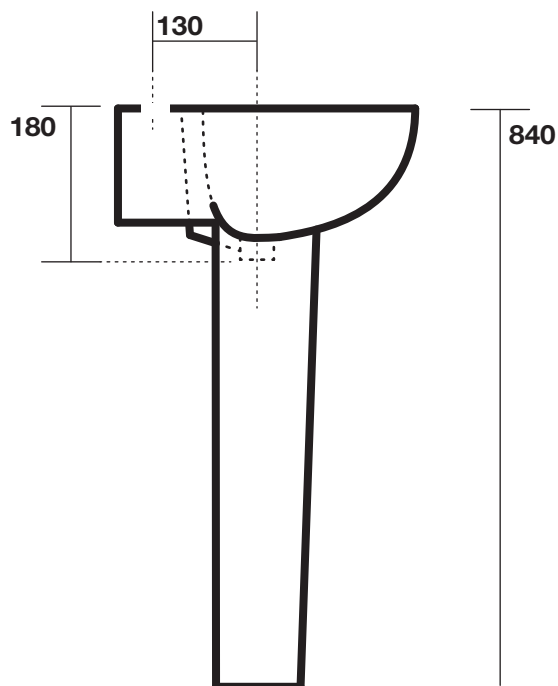

AXA

PRIME

444101 lavabo
washbasin

447101 colonna
pedestal

N.B.: Le misure indicate possono subire una variazione dello 0,8 % circa, dovuta ad usura stampi o a piccole variazioni delle caratteristiche tecniche relative alle materie prime che compongono l' impasto.

N.B.: Indicated size could have a variation of about 0,8 % due to the usure of the moulds or the small variations of the raw materials' technical characteristics used in the mixture.

AXA

PRIME

444101 lavabo
washbasin

447201 semi colonna
half pedestal

N.B.: Le misure indicate possono subire una variazione dello 0,8 % circa, dovuta ad usura stampi o a piccole variazioni delle caratteristiche tecniche relative alle materie prime che compongono l' impasto.

N.B.: Indicated size could have a variation of about 0,8 % due to the usure of the moulds or the small variations of the raw materials' technical characteristics used in the mixture.