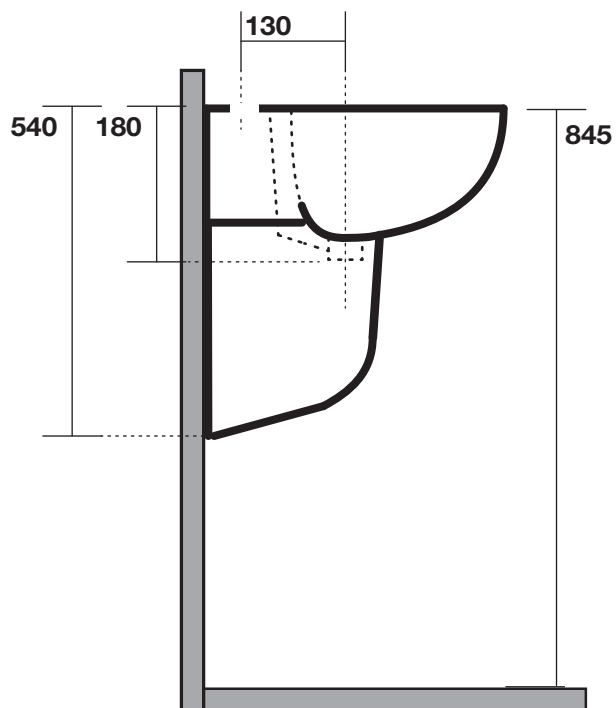

AXA

PRIME

444101 lavabo
washbasin

447101 colonna
pedestal

N.B.: Le misure indicate possono subire una variazione dello 0,8 % circa, dovuta ad usura stampi o a piccole variazioni delle caratteristiche tecniche relative alle materie prime che compongono l' impasto.

N.B.: Indicated size could have a variation of about 0,8 % due to the usure of the moulds or the small variations of the raw materials' technical characteristics used in the mixture.

AXA

PRIME

444101 lavabo
washbasin

447201 semi colonna
half pedestal

N.B.: Le misure indicate possono subire una variazione dello 0,8 % circa, dovuta ad usura stampi o a piccole variazioni delle caratteristiche tecniche relative alle materie prime che compongono l' impasto.

N.B.: Indicated size could have a variation of about 0,8 % due to the usure of the moulds or the small variations of the raw materials' technical characteristics used in the mixture.