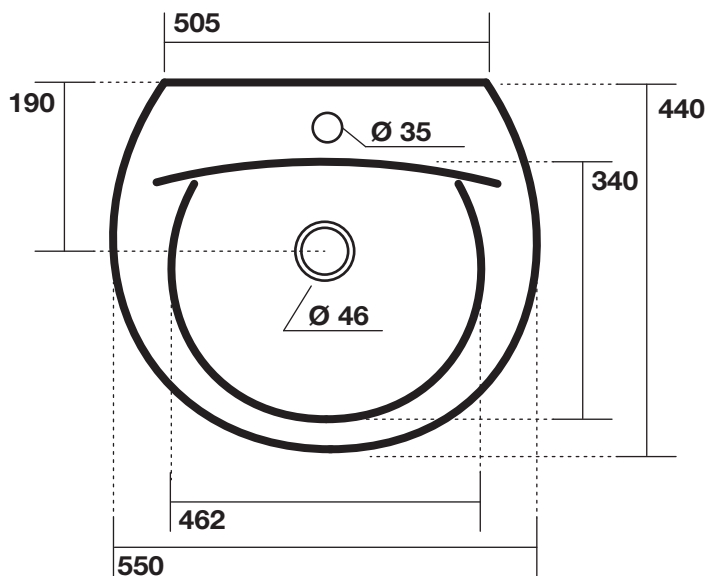

AXA

PRIME

444101 lavabo
washbasin

447101 colonna
pedestal

N.B.: Le misure indicate possono subire una variazione dello 0,8 % circa, dovuta ad usura stampi o a piccole variazioni delle caratteristiche tecniche relative alle materie prime che compongono l' impasto.

N.B.: Indicated size could have a variation of about 0,8 % due to the usure of the moulds or the small variations of the raw materials' technical characteristics used in the mixture.

AXA

PRIME

444101 lavabo
washbasin

447201 semi colonna
half pedestal

N.B.: Le misure indicate possono subire una variazione dello 0,8 % circa, dovuta ad usura stampi o a piccole variazioni delle caratteristiche tecniche relative alle materie prime che compongono l' impasto.

N.B.: Indicated size could have a variation of about 0,8 % due to the usure of the moulds or the small variations of the raw materials' technical characteristics used in the mixture.