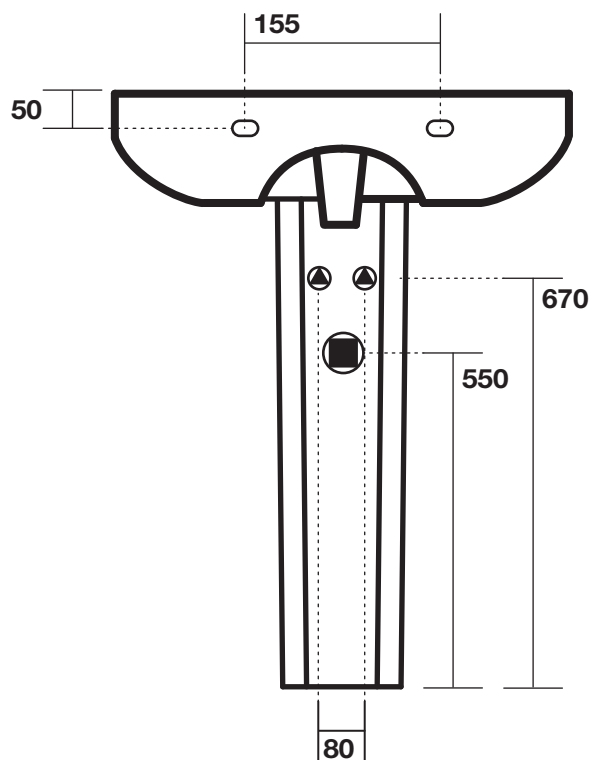

AXA

PRIME

444101 lavabo
washbasin

447101 colonna
pedestal

N.B.: Le misure indicate possono subire una variazione dello 0,8 % circa, dovuta ad usura stampi o a piccole variazioni delle caratteristiche tecniche relative alle materie prime che compongono l' impasto.

N.B.: Indicated size could have a variation of about 0,8 % due to the usure of the moulds or the small variations of the raw materials' technical characteristics used in the mixture.

AXA

PRIME

444101 lavabo
washbasin

447201 semi colonna
half pedestal

N.B.: Le misure indicate possono subire una variazione dello 0,8 % circa, dovuta ad usura stampi o a piccole variazioni delle caratteristiche tecniche relative alle materie prime che compongono l' impasto.

N.B.: Indicated size could have a variation of about 0,8 % due to the usure of the moulds or the small variations of the raw materials' technical characteristics used in the mixture.