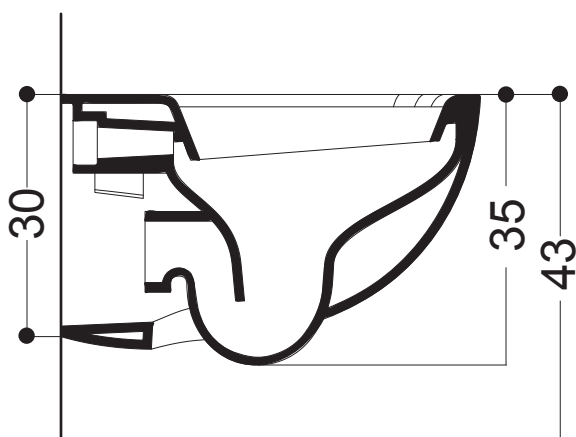

AXA

WILD
ART. 30010
vaso sospeso
wall-hung wc

N.B.: Le misure indicate possono subire una variazione dello 0,8 % circa, dovuta ad usura stampi o a piccole variazioni delle caratteristiche tecniche relative alle materie prime che compongono l' impasto.

N.B.: Indicated size could have a variation of about 0,8 % due to the usure of the moulds or the small variations of the raw materials' technical characteristics used in the mixture.