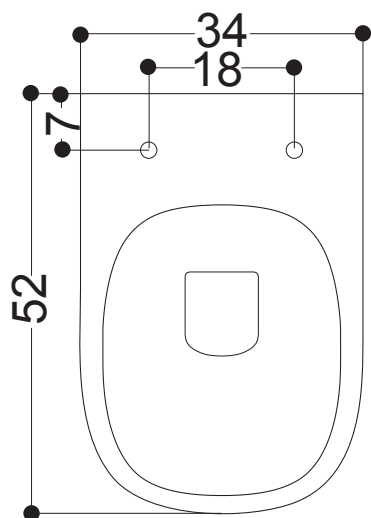

AXA

WILD
ART. 30010
vaso sospeso
wall-hung wc

N.B.: Le misure indicate possono subire una variazione dello 0,8 % circa, dovuta ad usura stampi o a piccole variazioni delle caratteristiche tecniche relative alle materie prime che compongono l' impasto.

N.B.: Indicated size could have a variation of about 0,8 % due to the usure of the moulds or the small variations of the raw materials' technical characteristics used in the mixture.