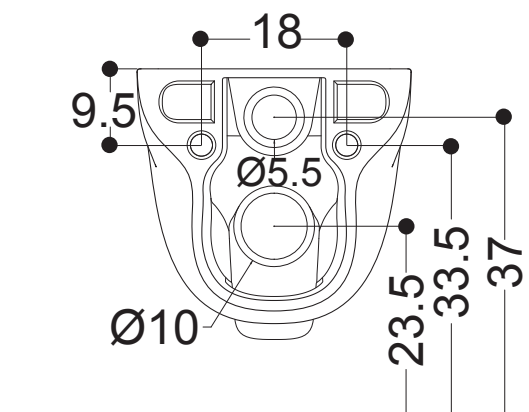

AXA

WILD
ART. 30010
vaso sospeso
wall-hung wc

N.B.: Le misure indicate possono subire una variazione dello 0,8 % circa, dovuta ad usura stampi o a piccole variazioni delle caratteristiche tecniche relative alle materie prime che compongono l' impasto.

N.B.: Indicated size could have a variation of about 0,8 % due to the usure of the moulds or the small variations of the raw materials' technical characteristics used in the mixture.