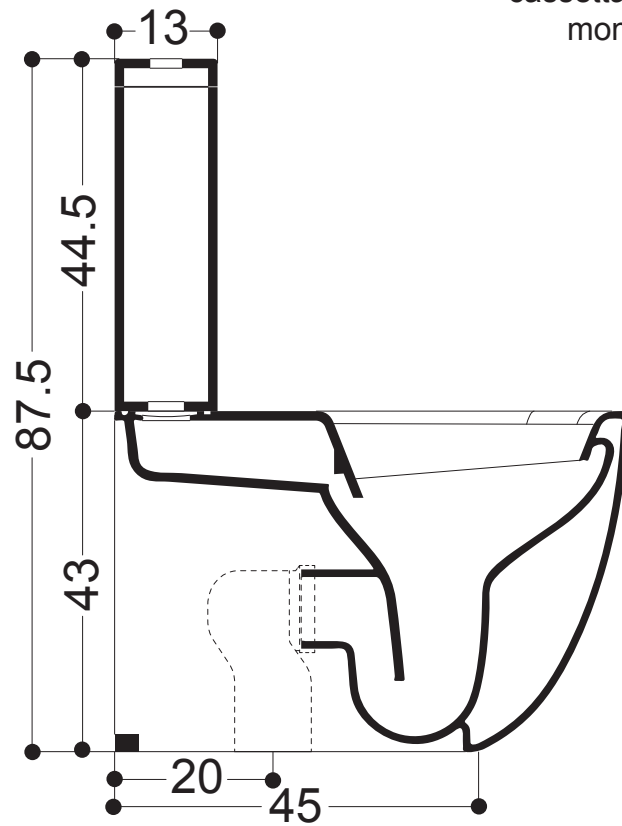

AXA

WILD

ART. 30013

vaso monoblocco
monobloc wc

ART. 30051

cassetta monoblocco
monobloc cistern

N.B.: Le misure indicate possono subire una variazione dello 0,8 % circa, dovuta ad usura stampi o a piccole variazioni delle caratteristiche tecniche relative alle materie prime che compongono l' impasto.

N.B.: Indicated size could have a variation of about 0,8 % due to the usure of the moulds or the small variations of the raw materials' technical characteristics used in the mixture.