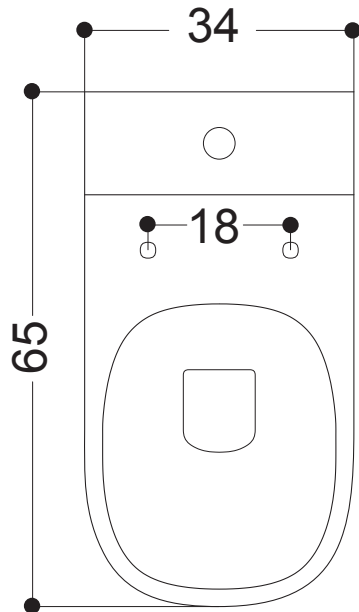

AXA

WILD

ART. 30013

vaso monoblocco
monobloc wc

ART. 30051

cassetta monoblocco
monobloc cistern

N.B.: Le misure indicate possono subire una variazione dello 0,8 % circa, dovuta ad usura stampi o a piccole variazioni delle caratteristiche tecniche relative alle materie prime che compongono l' impasto.

N.B.: Indicated size could have a variation of about 0,8 % due to the usure of the moulds or the small variations of the raw materials' technical characteristics used in the mixture.