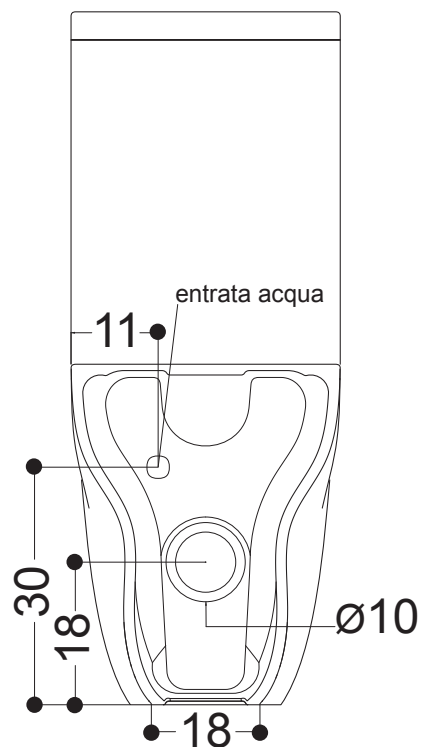

AXA

WILD

ART. 30013

vaso monoblocco
monobloc wc

ART. 30051

cassetta monoblocco
monobloc cistern

N.B.: Le misure indicate possono subire una variazione dello 0,8 % circa, dovuta ad usura stampi o a piccole variazioni delle caratteristiche tecniche relative alle materie prime che compongono l' impasto.

N.B.: Indicated size could have a variation of about 0,8 % due to the usure of the moulds or the small variations of the raw materials' technical characteristics used in the mixture.