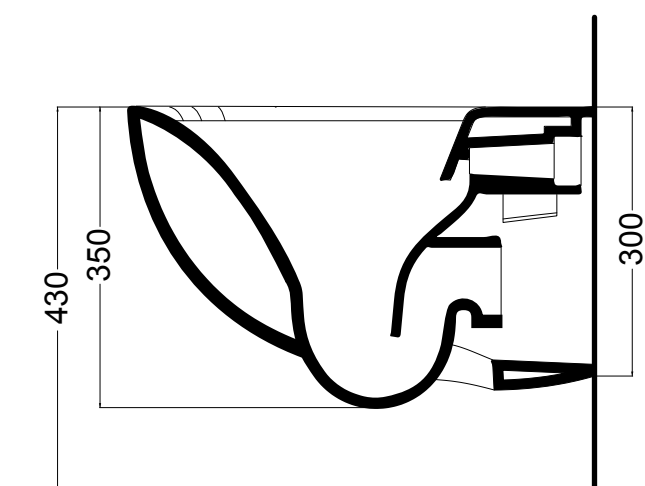

AXA

WILD

3006001 VASO SOSPESO NO-RIM

NORIM

Grande risparmio d'acqua ed una pulizia più semplice ed efficace: questi sono i risultati innovativi del sistema NORIM. L'acqua entra con grande dinamicità e si distribuisce in maniera uniforme su tutta la superficie. Con il sistema senza brida, il vaso viene pulito con maggiore forza e senza spruzzi, garantendo un risultato più efficace nel tempo, ed un sanitario più bello e funzionale a lungo.

Considerable water savings and easier and more efficient cleaning: these are the truly innovative results of the NORIM system. Water enters with great dynamism and is distributed more evenly over the entire surface. With this rim-less system, the toilet is cleaned with greater strength and without splashing, ensuring more effective results over time and a more beautiful and functional bathroom fixture for longer.

N.B.: Le misure indicate possono subire una variazione dello 0,8 % circa, dovuta ad usura stampi o a piccole variazioni delle caratteristiche tecniche relative alle materie prime che compongono l'impasto.

N.B.: Indicated size could have a variation of about 0,8 % due to the use of the moulds or the small variations of the raw materials' technical characteristics used in the mixture.